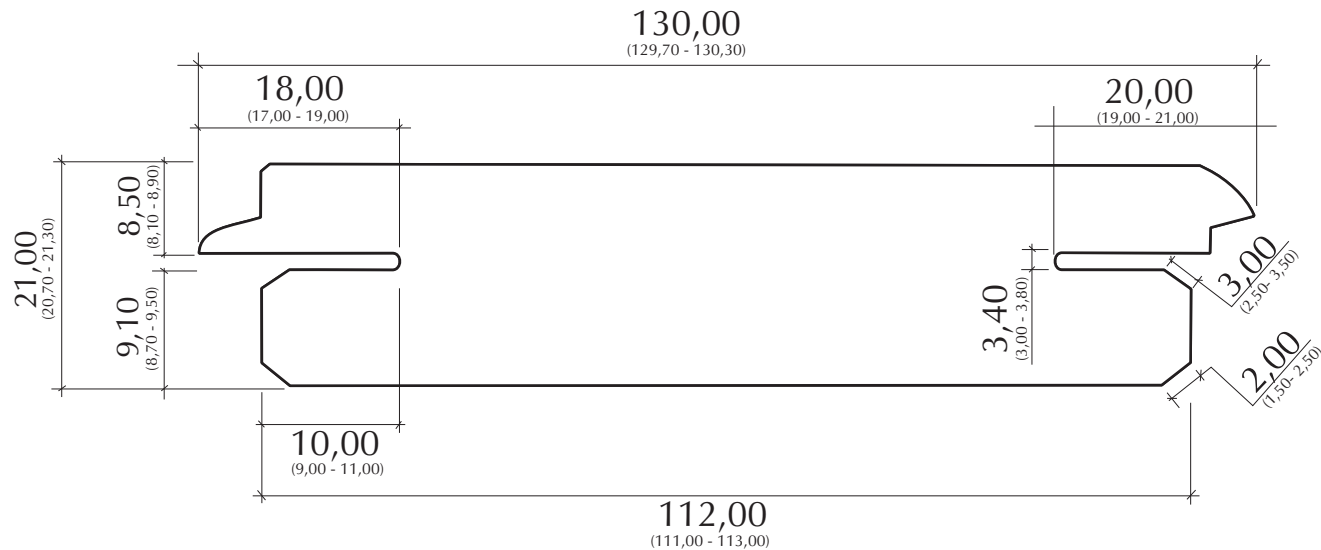

USINAGEM LATERAL (A/B)

USINAGEM TOPO (C/D)

Product: Deck Europeu Perfil Oculto - 130 x 21,00mm
Code: dck_euro_po_130_21
Thickness: 21,00 mm
Width: 130 mm
Length 01: 6' a 10'
Length 02: 3' a 5 1/2'
Version: dck_euro_po_130_21_v_2010_01

Pallet Stacking

·Steel taped. Stacks of specific length and width. Stacked with separators and waxed on top.

CDT - CONTROLE DE DOCUMENTOS TÉCNICOS

Produto: Deck Europeu Perfil Oculto - 130 x 21,00mm

Cód. Produto: dck_euro_po_130_21

Arquivo Digital: dt_eng_dck_euro_po_130_21_v_2010_01

Versão: dck_euro_po_130_21_v_2010_01

Catálogo: tec_deck_europeu_eng_2010_v1

Dimensional Reading / mm

← 55,80 → → Nominal dimension
 (55,00 - 56,60) → Tolerance

- Drawings are scaleless / All measurements are in millimeters
- Dimensions may change according to internal quality procedures.

Viewer