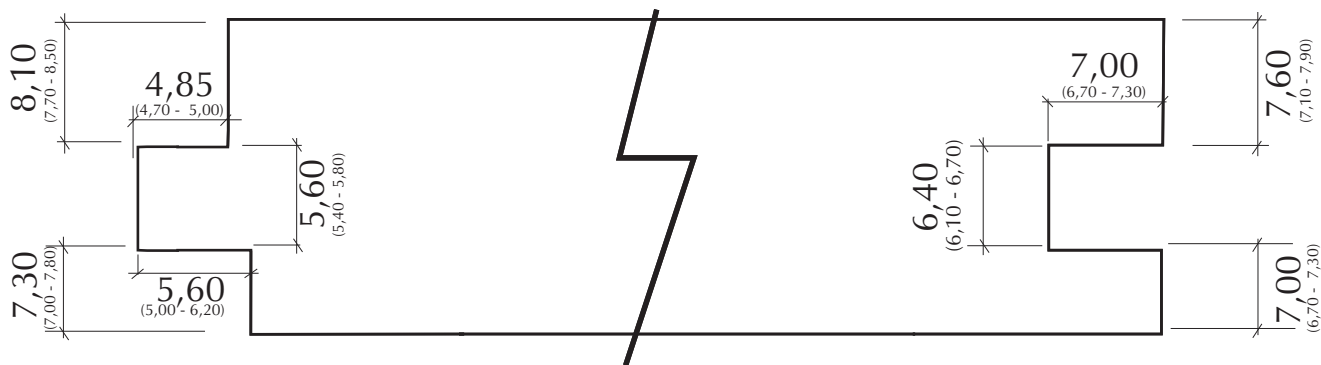

USINAGEM LATERAL (A/B)

USINAGEM TOPO (C/D)

Product: Deck Europeu Perfil Oculto - 130 x 21,00mm
Code: dck_euro_po_130_21
Thickness: 21,00 mm
Width: 130 mm
Length 01: 6' a 10'
Length 02: 3' a 5 1/2'
Version: dck_euro_po_130_21_v_2010_01

Pallet Stacking

·Steel taped. Stacks of specific length and width. Stacked with separators and waxed on top.

CDT - CONTROLE DE DOCUMENTOS TÉCNICOS

Produto: Deck Europeu Perfil Oculto - 130 x 21,00mm

Cód. Produto: dck_euro_po_130_21

Arquivo Digital: dt_eng_dck_euro_po_130_21_v_2010_01

Versão: dck_euro_po_130_21_v_2010_01

Catálogo: tec_deck_europeu_eng_2010_v1

Dimensional Reading / mm

← 55,80 → → Nominal dimension
 (55,00 - 56,60) → Tolerance

- Drawings are scaleless / All measurements are in millimeters
- Dimensions may change according to internal quality procedures.

Viewer