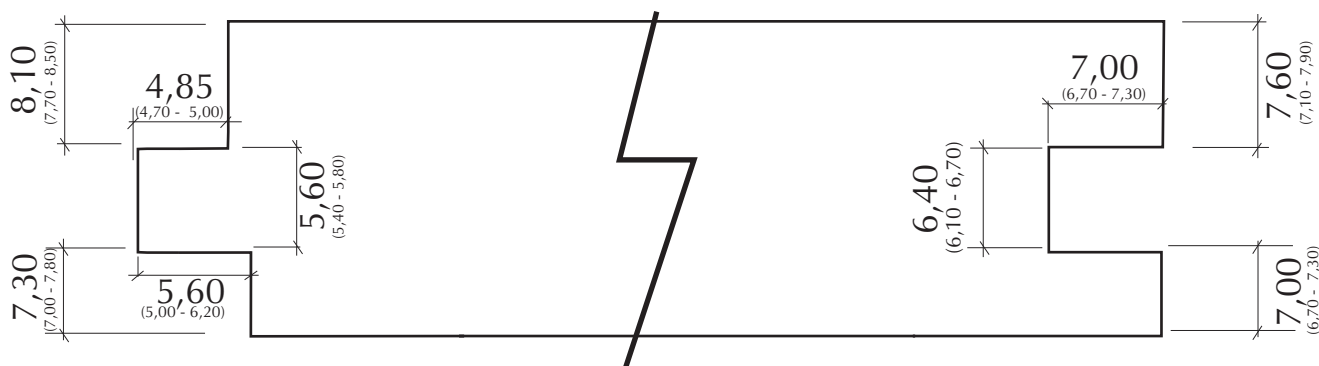

USINAGEM TOPO (C/D)

CDT - CONTROLE DE DOCUMENTOS TÉCNICOS

Produto: Deck Europeu 1 - 100,00 x 21,00mm
Cód. Produto: dck_euro_100_21
Arquivo Digital: dt_eng_dck_euro_100_21_v_2010_01
Versão: dck_euro_100_21_v_2010_01
Catálogo: tec_deck_europeu_eng_2010_v1

Dimensional Reading / mm

← 55,80 → → Nominal dimension
(55,00 - 56,60) → Tolerance

· Drawings are scaleless / All measurements are in millimeters
· Dimensions may change according to internal quality procedures.