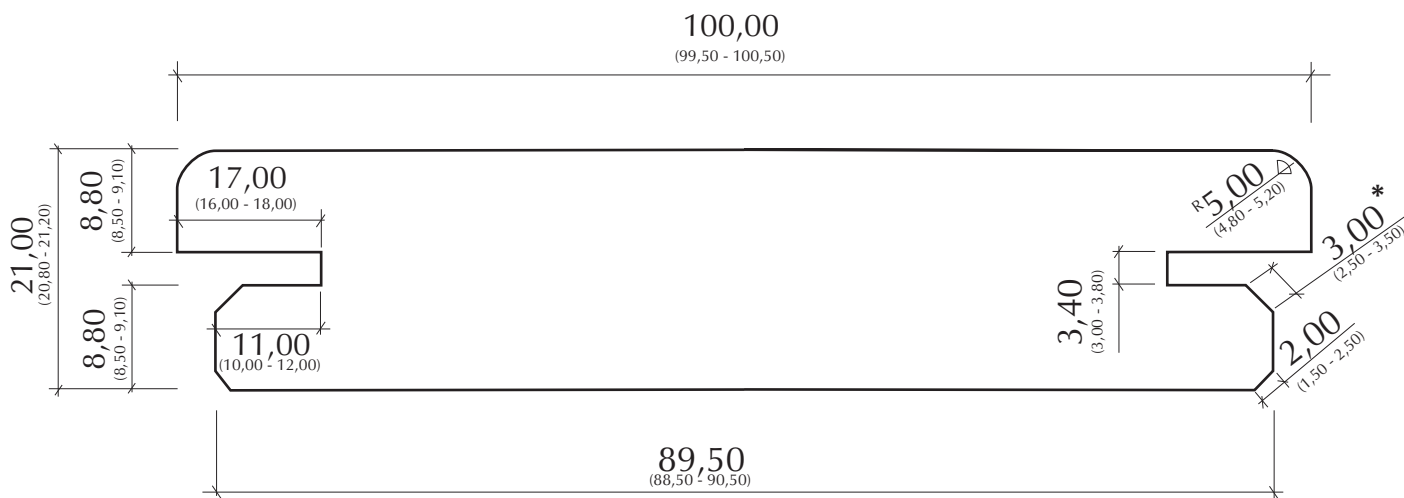

USINAGEM LATERAL (A/B)