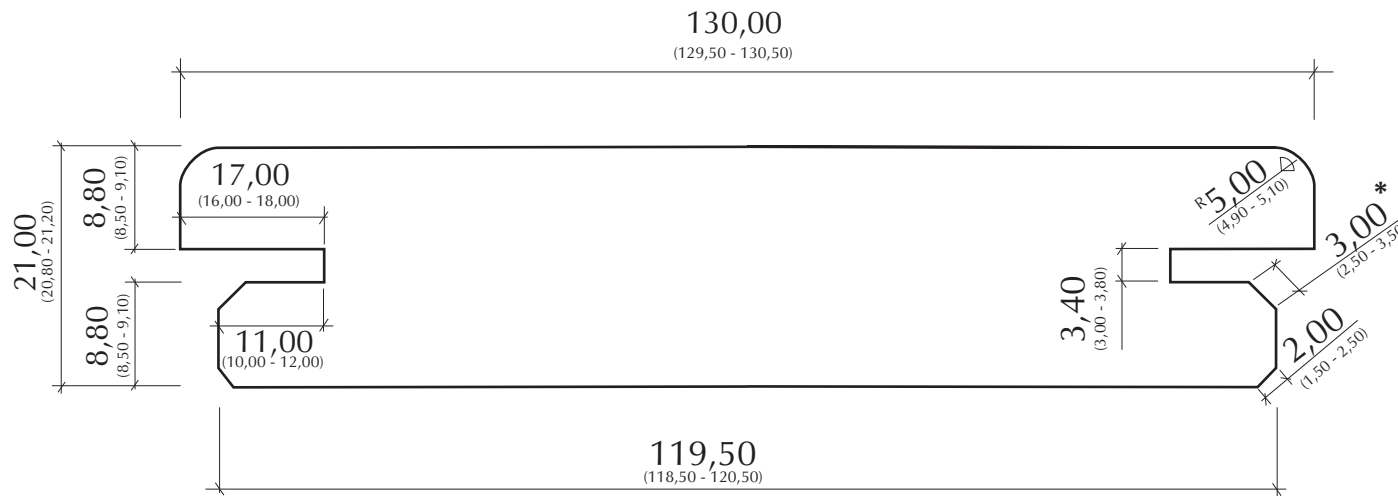

USINAGEM LATERAL (A/B)