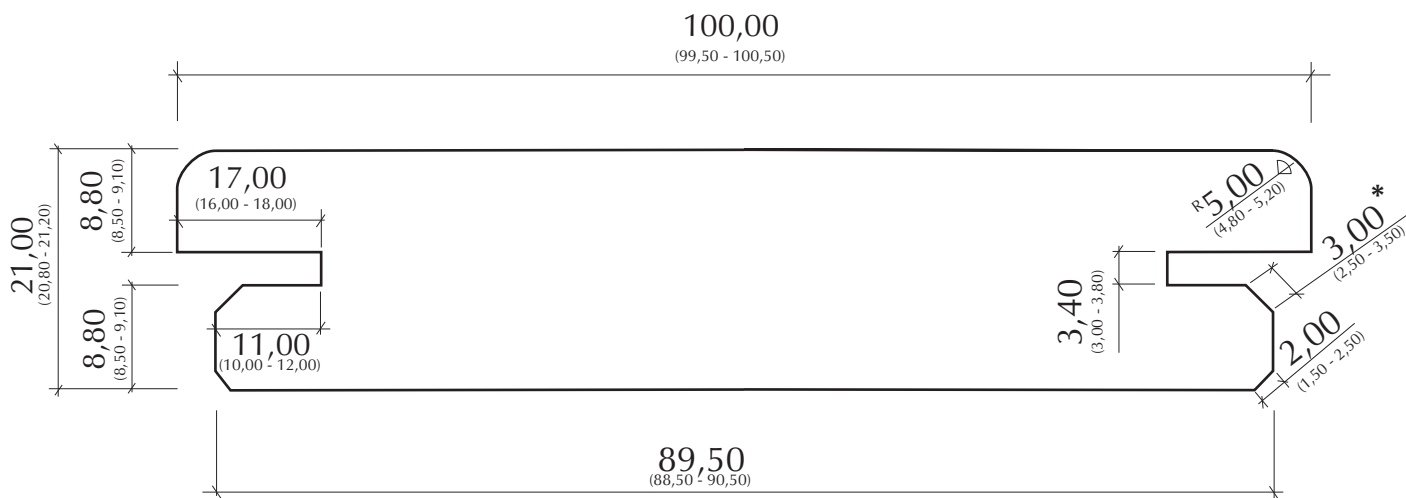

## USINAGEM LATERAL (A/B)

### CDT - CONTROLE DE DOCUMENTOS TÉCNICOS

Produto: Deck Europeu 1 - 100,00 x 21,00mm  
 Cód. Produto: dck\_euro\_100\_21  
 Arquivo Digital: dt\_pt\_dck\_euro\_100\_21\_v\_2010\_01  
 Versão: dck\_euro\_100\_21\_v\_2010\_01  
 Catálogo: tec\_deck\_europeu\_pt\_2010\_v1

### Leitura dimensional / mm

55,80 → Dimensão Nominal  
 (55,00 - 56,60) → Tolerância

Desenho sem escala. / medidas em milímetros.  
 Alterações dimensionais podem ser realizadas de acordo com procedimentos de qualidade interna.

### Localizador

Certificado NBR ISO 9001

**Produto:** Deck Europeu 1 - 100,00 x 21,00mm  
**Código:** dck\_euro\_100\_21  
**Espessura:** 21,00 mm  
**Largura:** 100 mm  
**Comprimento 01:** 6' a 10'  
**Comprimento 02:** 3' a 5 1/2'  
**Versão:** dck\_euro\_100\_21\_v\_2010\_01