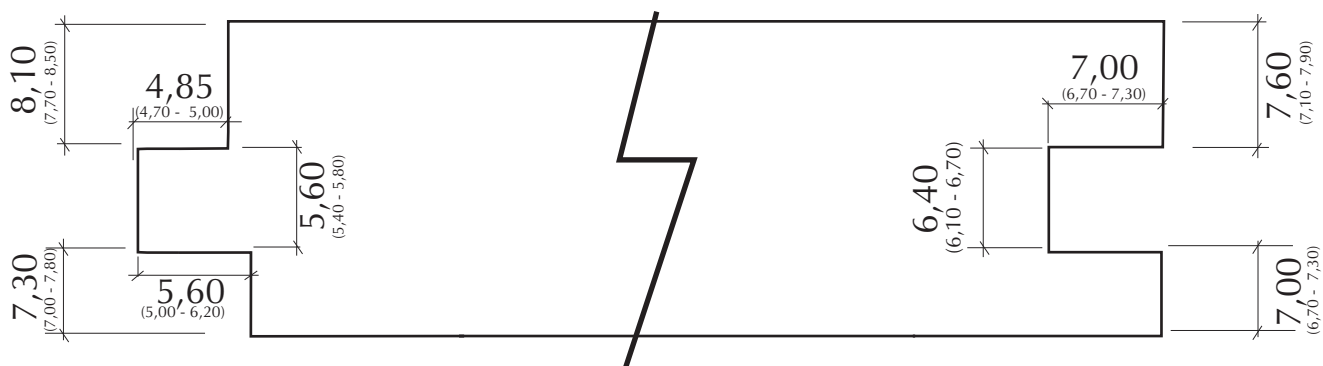

## USINAGEM LATERAL (A/B)

### CDT - CONTROLE DE DOCUMENTOS TÉCNICOS

Produto: Deck Europeu 1 - 100,00 x 21,00mm  
 Cód. Produto: dck\_euro\_100\_21  
 Arquivo Digital: dt\_pt\_dck\_euro\_100\_21\_v\_2010\_01  
 Versão: dck\_euro\_100\_21\_v\_2010\_01  
 Catálogo: tec\_deck\_europeu\_pt\_2010\_v1

### Leitura dimensional / mm

55,80 → Dimensão Nominal  
 (55,00 - 56,60) → Tolerância

Desenho sem escala. / medidas em milímetros.  
 Alterações dimensionais podem ser realizadas de acordo com procedimentos de qualidade interna.

### Localizador

Certificado NBR ISO 9001

**Produto:** Deck Europeu 1 - 100,00 x 21,00mm  
**Código:** dck\_euro\_100\_21  
**Espessura:** 21,00 mm  
**Largura:** 100 mm  
**Comprimento 01:** 6' a 10'  
**Comprimento 02:** 3' a 5 1/2'  
**Versão:** dck\_euro\_100\_21\_v\_2010\_01